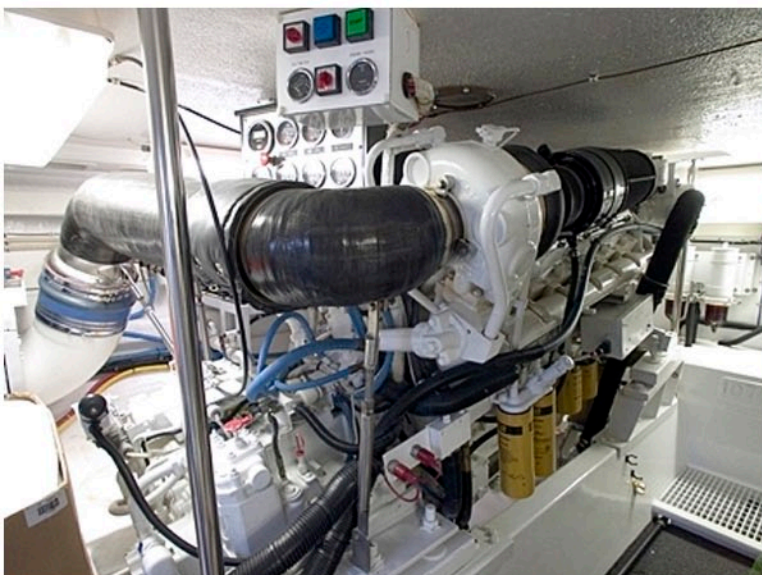

60 Hatteras "Mia Amore Dawn"

full_port_profile.jpg

full_aft.jpg

flybridge1.jpg

flybridge2.jpg

flybridge3.jpg

cockpit.jpg

60 Hatteras "Mia Amore Dawn"

engineroom1.jpg

engineroom2_starboard_engine.jpg

engineroom3_port_engine.jpg

salon1.jpg

salon2.jpg

salon3.jpg

60 Hatteras "Mia Amore Dawn"

forward_stateroom1.jpg