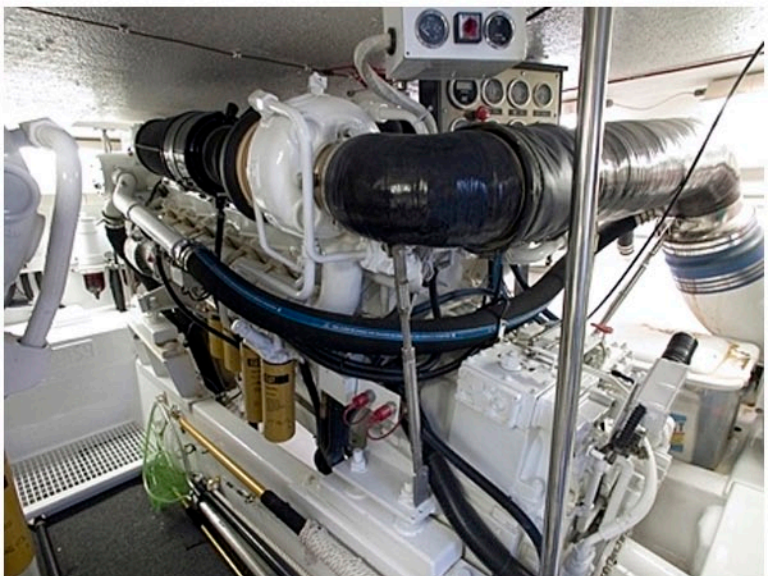

60 Hatteras "Mia Amore Dawn"

full_port_profile.jpg

full_aft.jpg

flybridge1.jpg

flybridge2.jpg

flybridge3.jpg

cockpit.jpg

60 Hatteras "Mia Amore Dawn"

engineroom1.jpg

engineroom2_starboard_engine.jpg

engineroom3_port_engine.jpg

salon1.jpg

salon2.jpg

salon3.jpg

60 Hatteras "Mia Amore Dawn"

forward_stateroom1.jpg